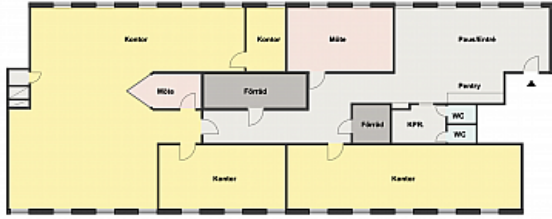

Skala

KONTAKTPERSON

Agneta Clark
031-24 23 00 / 0709-24 23 42
agneta@lokallots.se