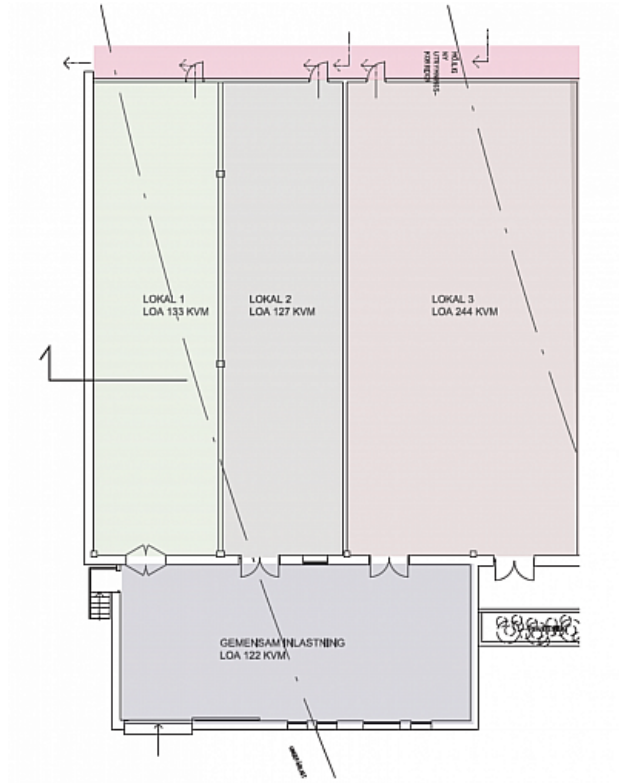

KONTAKTPERSON

Agneta Clark
031-24 23 00 / 0709-24 23 42
agneta@lokallots.se