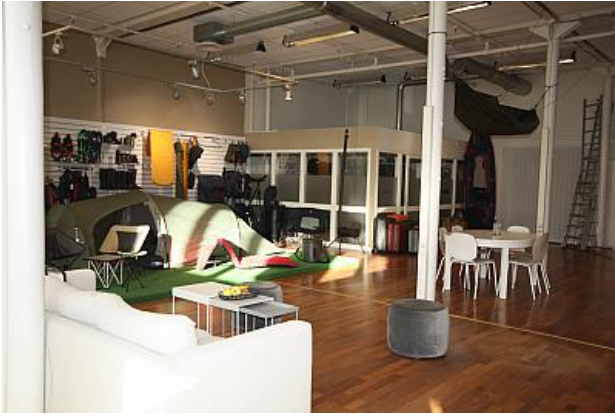

KONTAKTPERSON

Agneta Clark
031-24 23 00 / 0709-24 23 42
agneta@lokallots.se