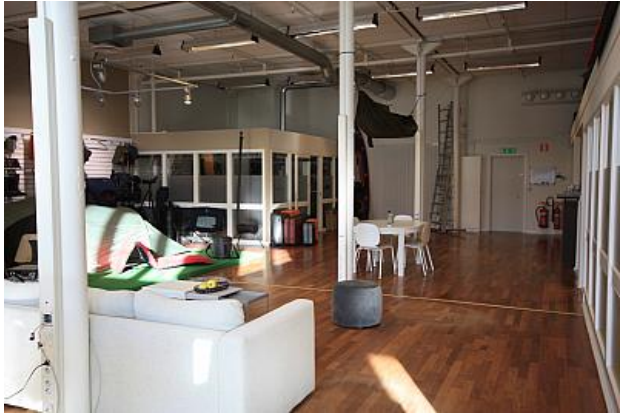

KONTAKTPERSON

Agneta Clark
031-24 23 00 / 0709-24 23 42
agneta@lokallots.se