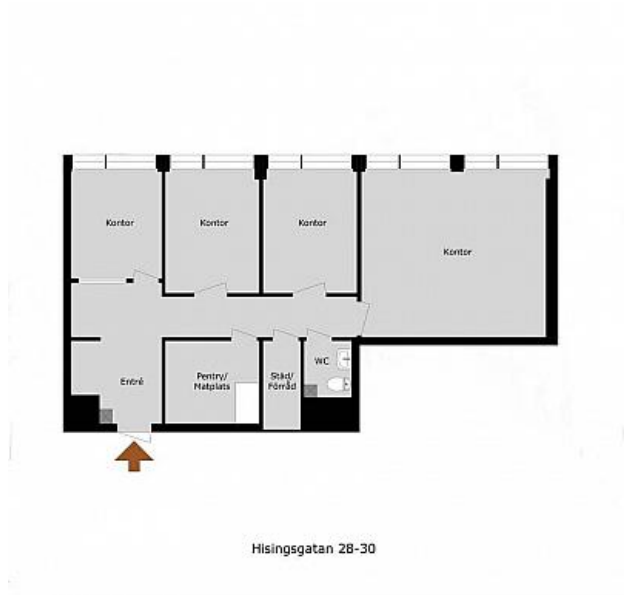

KONTAKTPERSON

Agneta Clark
031-24 23 00 / 0709-24 23 42
agneta@lokallots.se