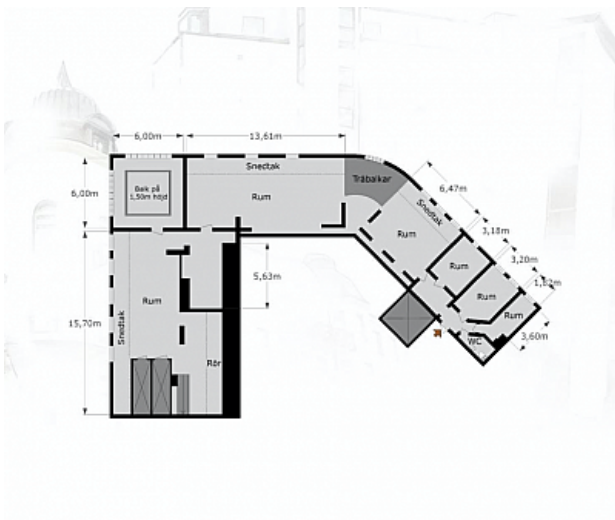

KONTAKTPERSON

Agneta Clark
031-24 23 00 / 0709-24 23 42
agneta@lokallots.se