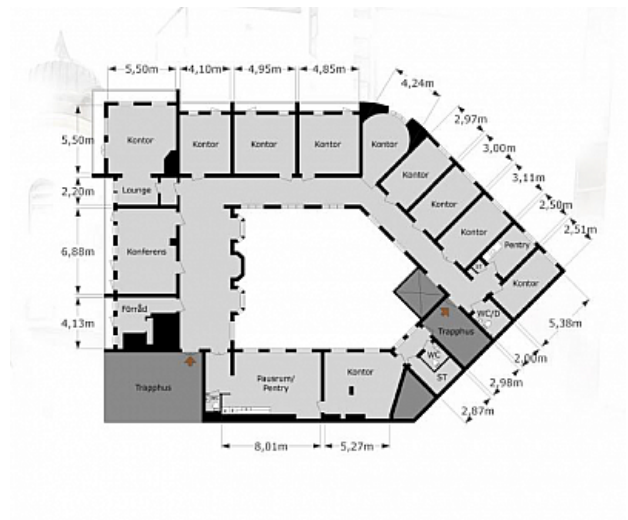

KONTAKTPERSON

Agneta Clark
031-24 23 00 / 0709-24 23 42
agneta@lokallots.se