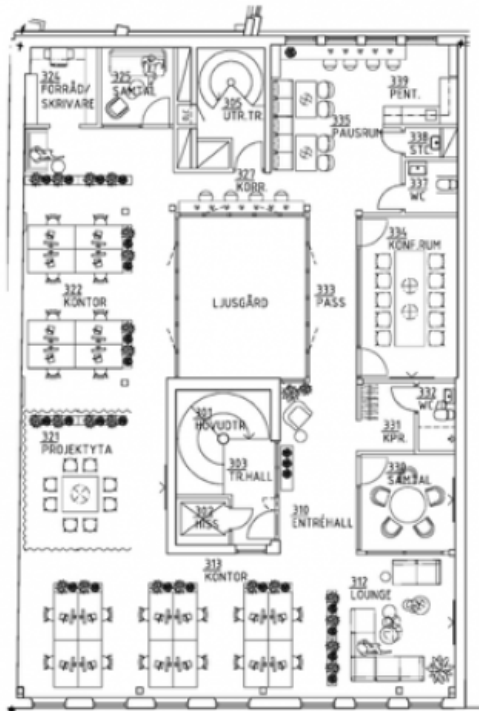

KONTAKTPERSON

Agneta Clark
031-24 23 00 / 0709-24 23 42
agneta@lokallots.se