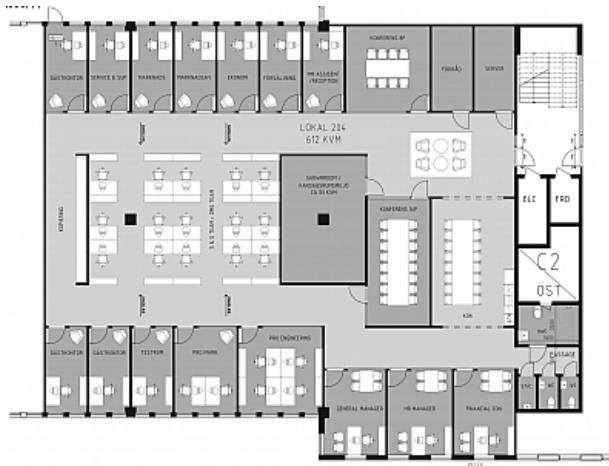

KONTAKTPERSON

Agneta Clark
031-24 23 00 / 0709-24 23 42
agneta@lokallots.se