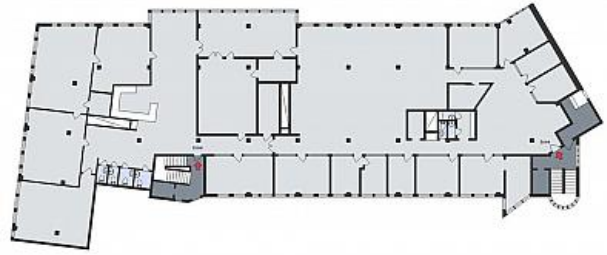

KONTAKTPERSON

Petter Skoglund
031-24 23 00 / 0706-40 95 00
petter@lokallots.se