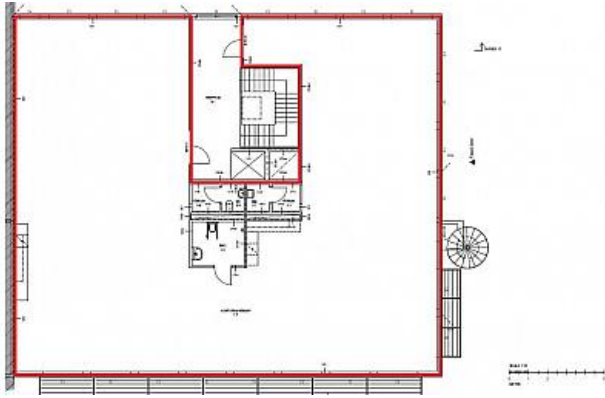

KONTAKTPERSON

Agneta Clark
031-24 23 00 / 0709-24 23 42
agneta@lokallots.se