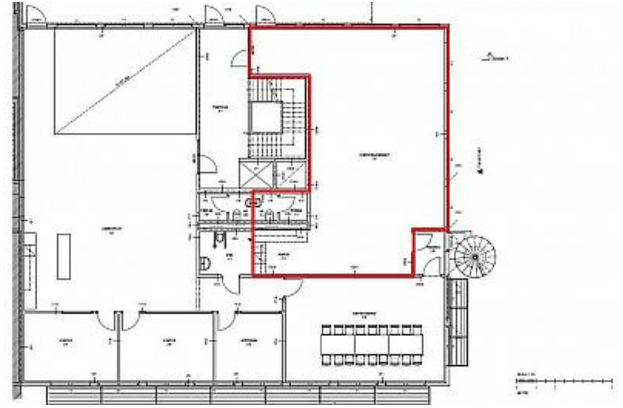

KONTAKTPERSON

Agneta Clark
031-24 23 00 / 0709-24 23 42
agneta@lokallots.se