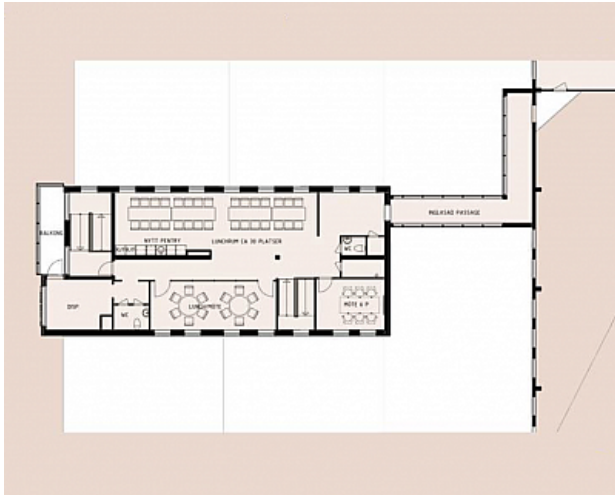

KONTAKTPERSON

Petter Skoglund
031-24 23 00 / 0706-40 95 00
petter@lokallots.se