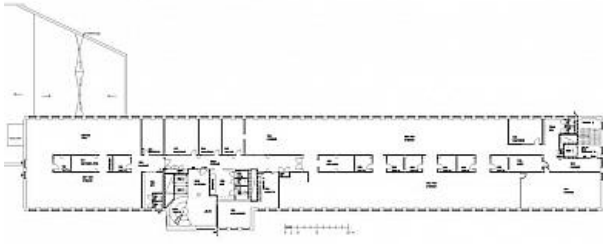

KONTAKTPERSON

Agneta Clark
031-24 23 00 / 0709-24 23 42
agneta@lokallots.se