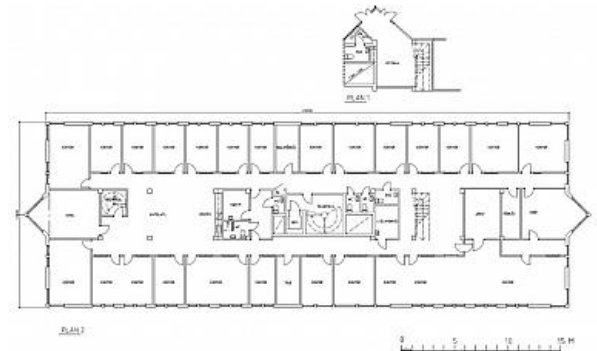

KONTAKTPERSON

Mona Stjernström
031-24 23 00 / 0709-24 23 07
mona@lokallots.se