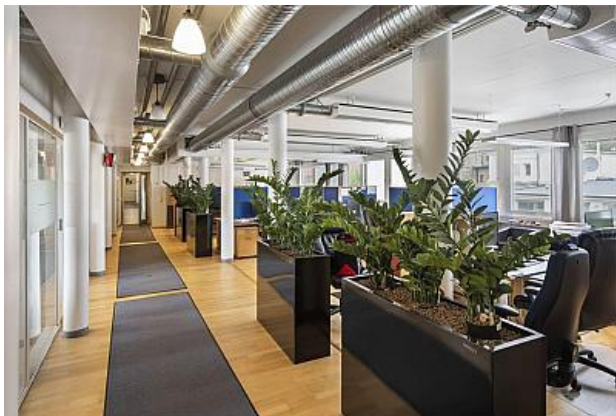

KONTAKTPERSON

Mona Stjernström
Vx 031-24 23 00 / 0709-24 23 07
mona@lokallots.se