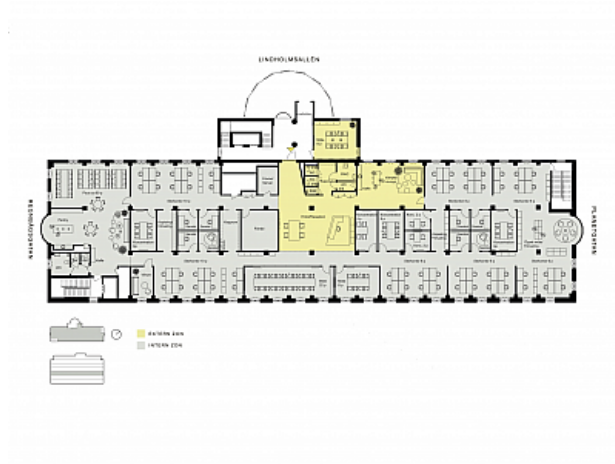

KONTAKTPERSON

Agneta Clark
031-24 23 00 / 0709-24 23 42
agneta@lokallots.se