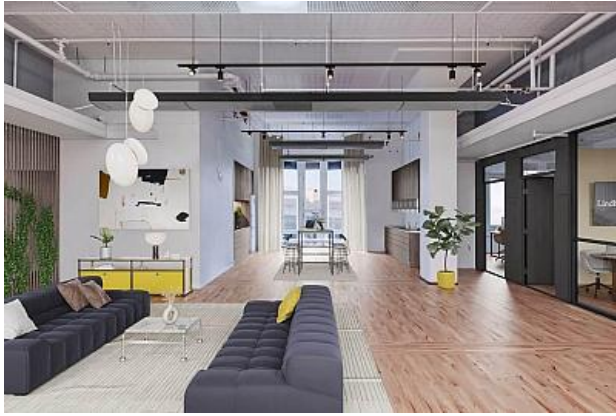

KONTAKTPERSON

Agneta Clark
031-24 23 00 / 0709-24 23 42
agneta@lokallots.se