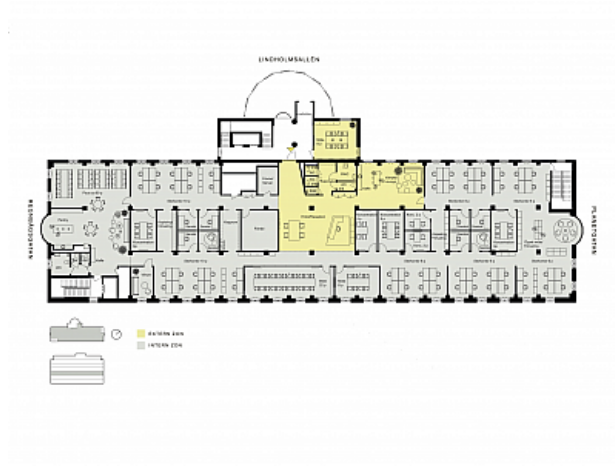

KONTAKTPERSON

Agneta Clark
031-24 23 00 / 0709-24 23 42
agneta@lokallots.se