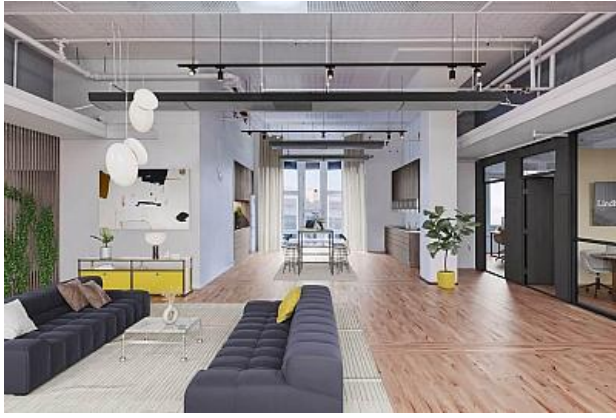

KONTAKTPERSON

Agneta Clark
031-24 23 00 / 0709-24 23 42
agneta@lokallots.se