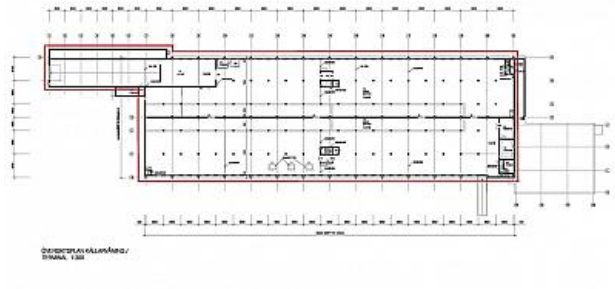

KONTAKTPERSON

Petter Skoglund
031-24 23 00 / 0706-40 95 00
petter@lokallots.se