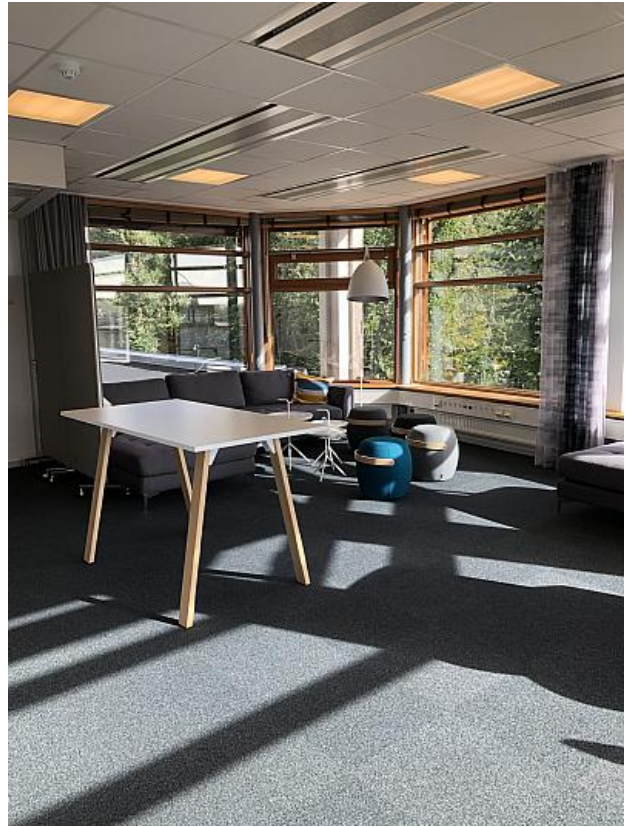

KONTAKTPERSON

Agneta Clark
031-24 23 00 / 0709-24 23 42
agneta@lokallots.se