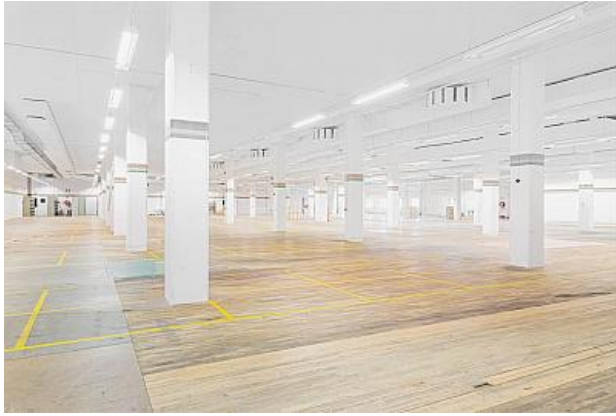

KONTAKTPERSON

Petter Skoglund
031-24 23 00 / 0706-40 95 00
petter@lokallots.se