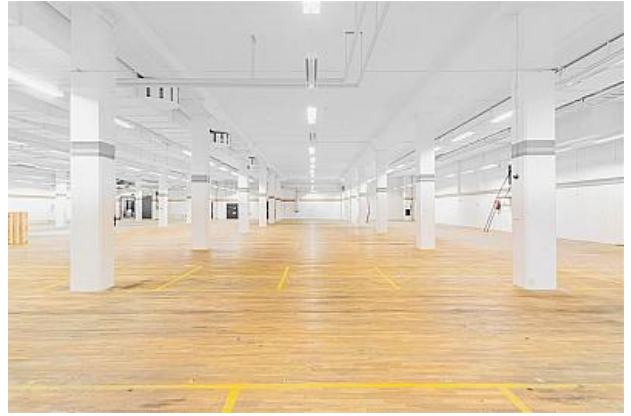

KONTAKTPERSON

Petter Skoglund
031-24 23 00 / 0706-40 95 00
petter@lokallots.se