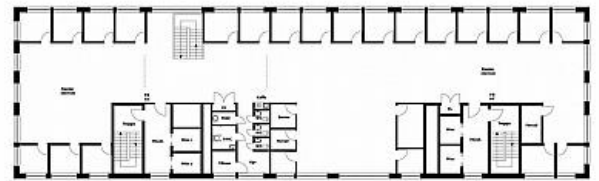

0 1 2 3 4 5m

0 1 2 3 4 5m

KONTAKTPERSON

Petter Skoglund

031-24 23 00 / 0706-40 95 00

petter@lokallots.se