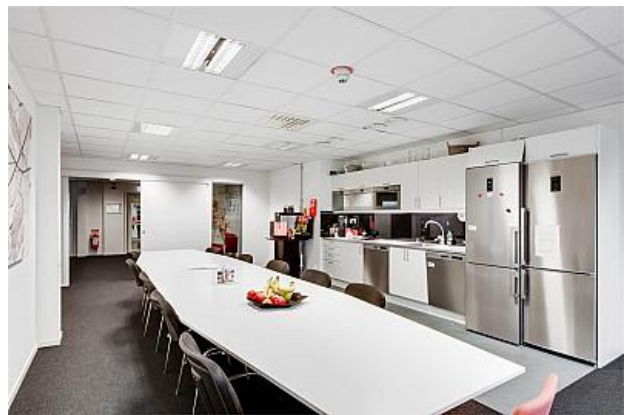

KONTAKTPERSON

Mona Stjernström
031-24 23 00 / 0709-24 23 07
mona@lokallots.se