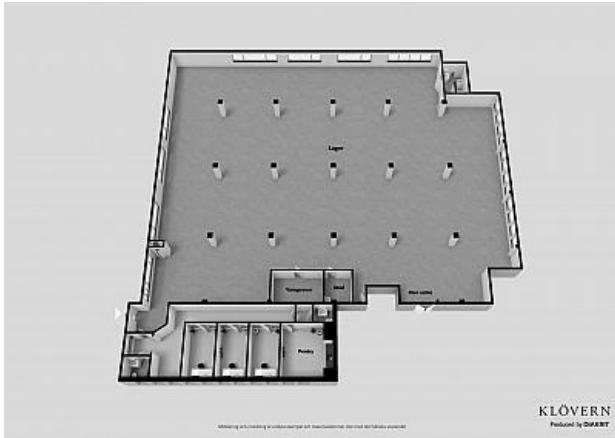

KONTAKTPERSON

Mona Stjernström
031-24 23 00 / 0709-24 23 07
mona@lokallots.se