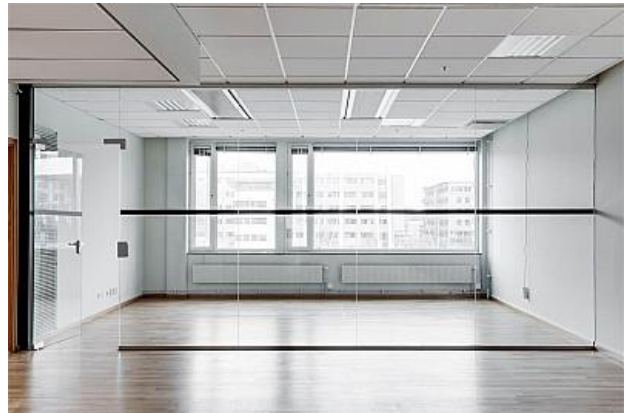

KONTAKTPERSON

Petter Skoglund
031-24 23 00 / 0706-40 95 00
petter@lokallots.se