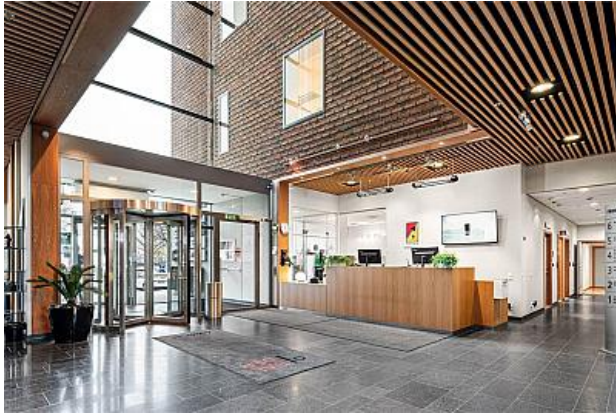

KONTAKTPERSON

Petter Skoglund
031-24 23 00 / 0706-40 95 00
petter@lokallots.se