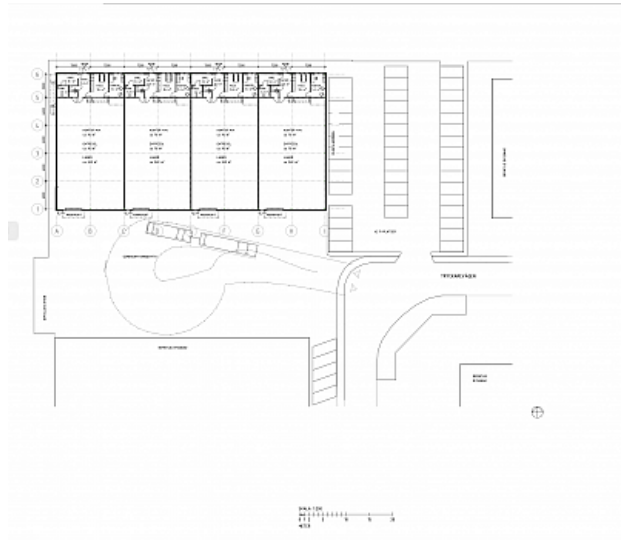

KONTAKTPERSON

Petter Skoglund
031-24 23 00 / 0706-40 95 00
petter@lokallots.se