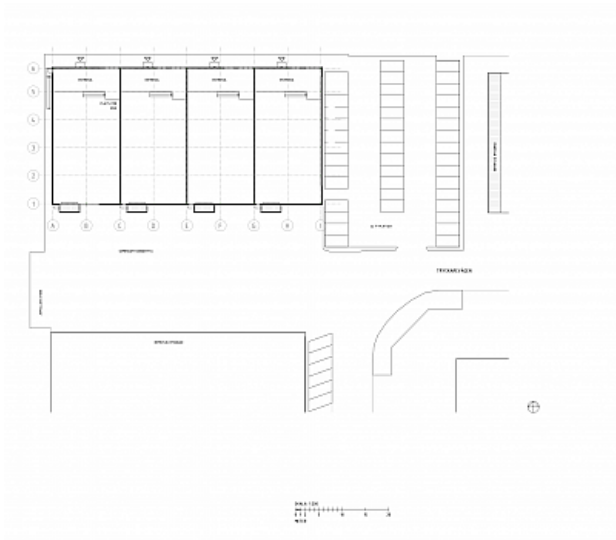

KONTAKTPERSON

Petter Skoglund
031-24 23 00 / 0706-40 95 00
petter@lokallots.se