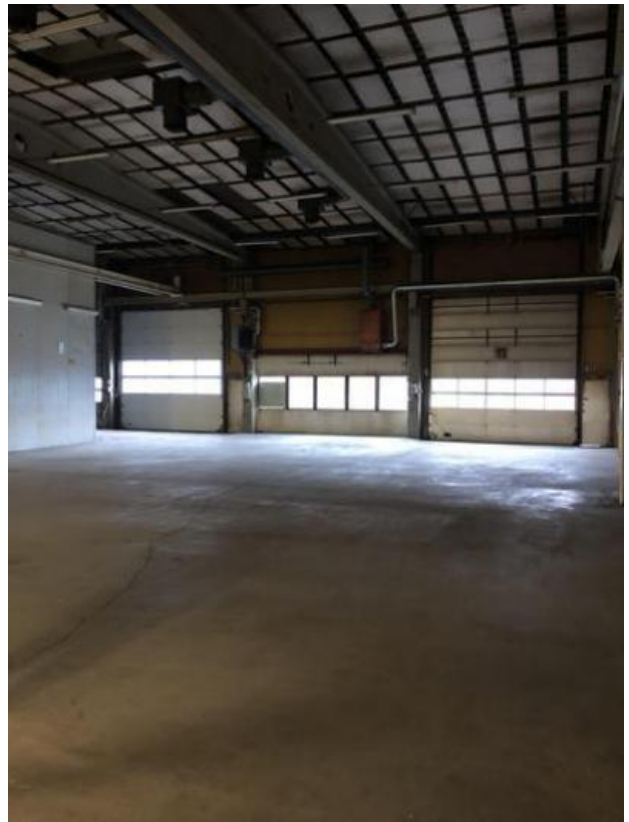

KONTAKTPERSON

Mona Stjernström
031-24 23 00 / 0709-24 23 07
mona@lokallots.se