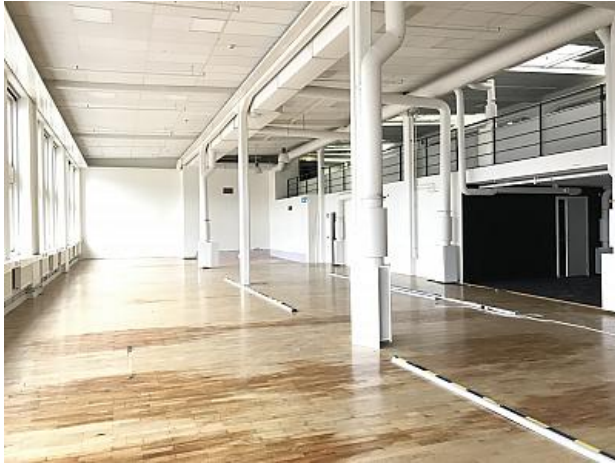

KONTAKTPERSON

Mikael Karlsson
031-24 23 00 / 0709-24 23 02
mikael@lokallots.se