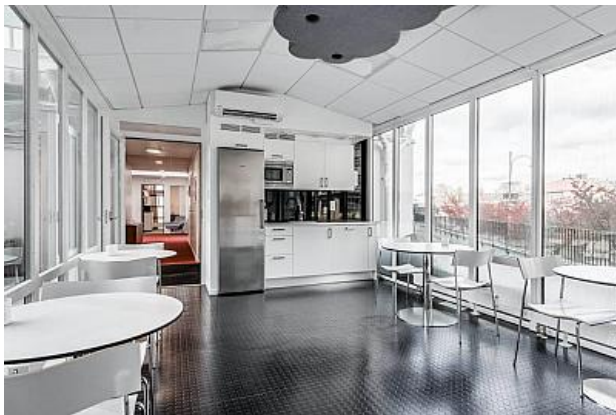

KONTAKTPERSON

Agneta Clark
031-24 23 00 / 0709-24 23 42
agneta@lokallots.se