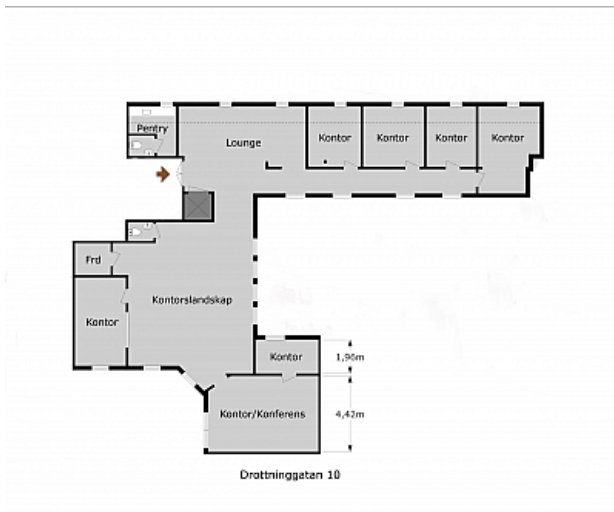

KONTAKTPERSON

Agneta Clark
031-24 23 00 / 0709-24 23 42
agneta@lokallots.se