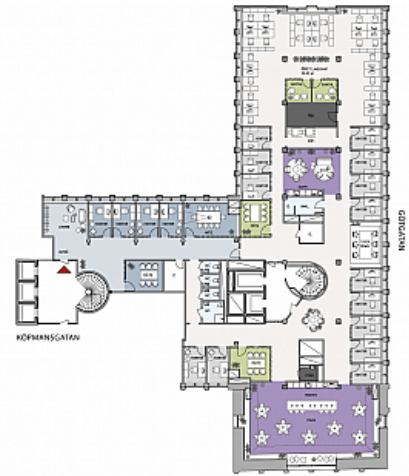

### KÖPMANSGATAN 32, 5 TR (PLAN 7)

Ca 600 kvm

KONTEXTSÄKES  
ARBETSPÅSÅ  
200000  
KONTEXTSÄKES  
INDRÖSTADEN 8:26  
SALA 1:200 (A5)