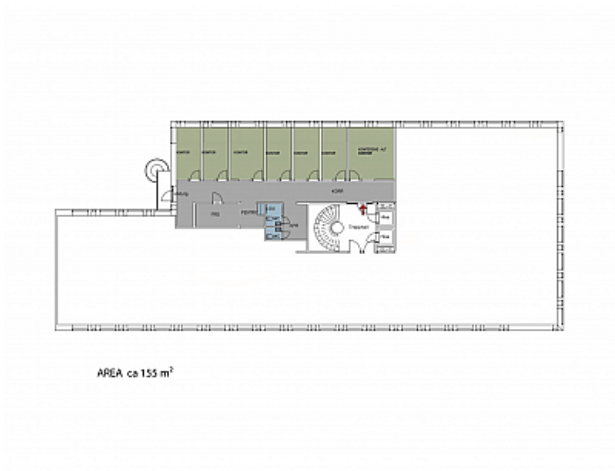

KONTAKTPERSON

Agneta Clark
031-24 23 00 / 0709-24 23 42
agneta@lokallots.se