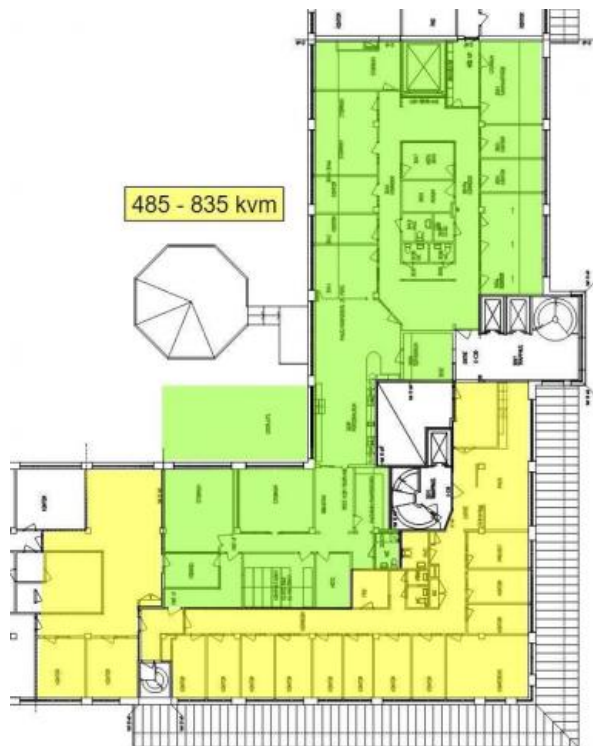

KONTAKTPERSON

Agneta Clark
031-24 23 00 / 0709-24 23 42
agneta@lokallots.se