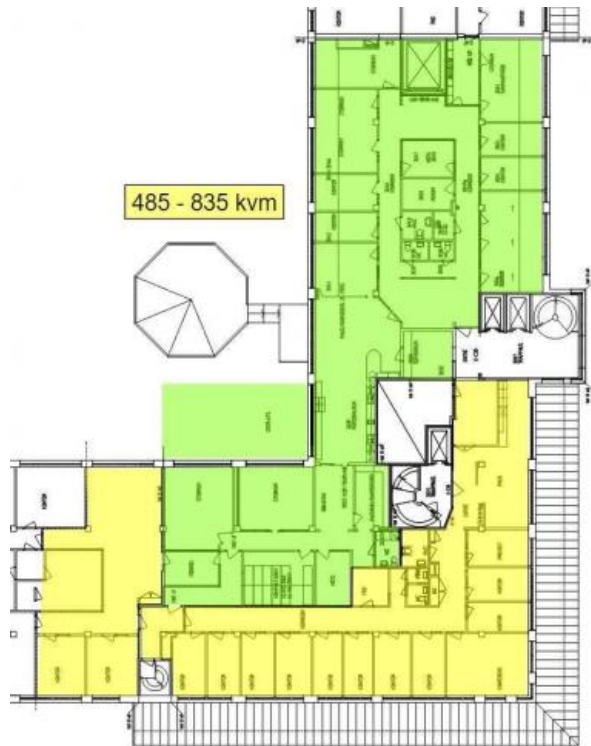

KONTAKTPERSON

Agneta Clark
031-24 23 00 / 0709-24 23 42
agneta@lokallots.se