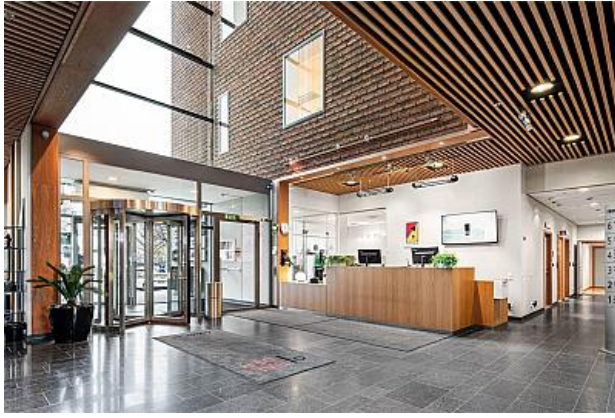

Therese Svenssons gatan 13, plan 4

KONTAKTPERSON

Agneta Clark
031-24 23 00 / 0709-24 23 42
agneta@lokallots.se