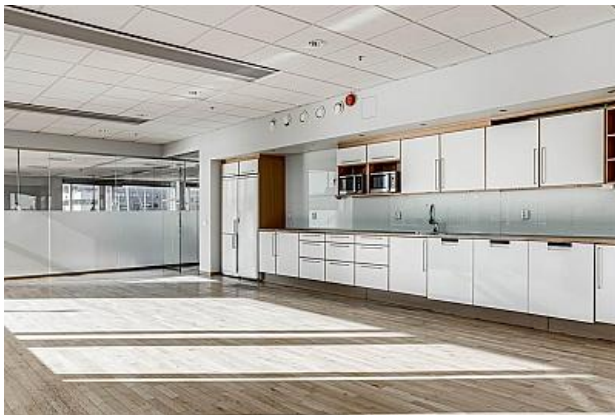

Hiss finns i huset och en trevlig lunchrestaurang.

Varmt välkommen att kontakta oss för mer information och boka visning.

KONTAKTPERSON

Sven Fraenkel

031-24 23 00 / 0709-24 23 00

sven@lokallots.se

KONTAKTPERSON