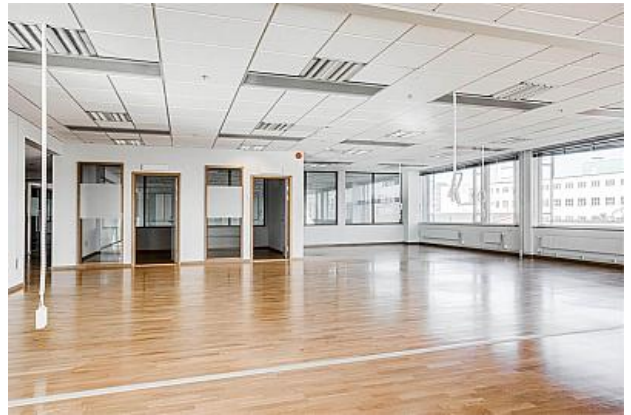

KONTAKTPERSON

Sven Fraenkel
031-24 23 00 / 0709-24 23 00
sven@lokallots.se