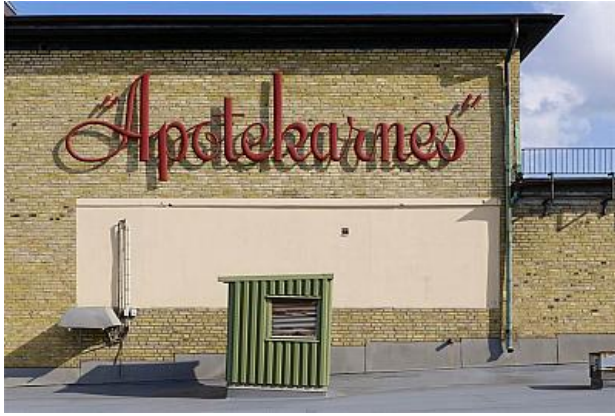

KONTAKTPERSON

Agneta Clark
031-24 23 00 / 0709-24 23 42
agneta@lokallots.se