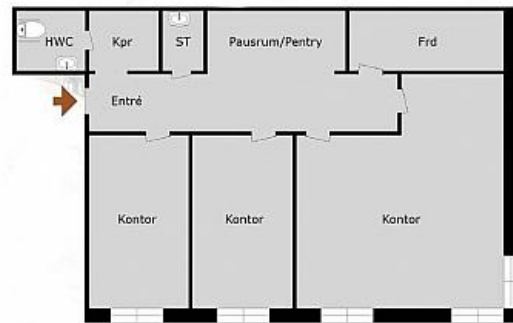

KONTAKTPERSON

Agneta Clark
031-24 23 00 / 0709-24 23 42
agneta@lokallots.se