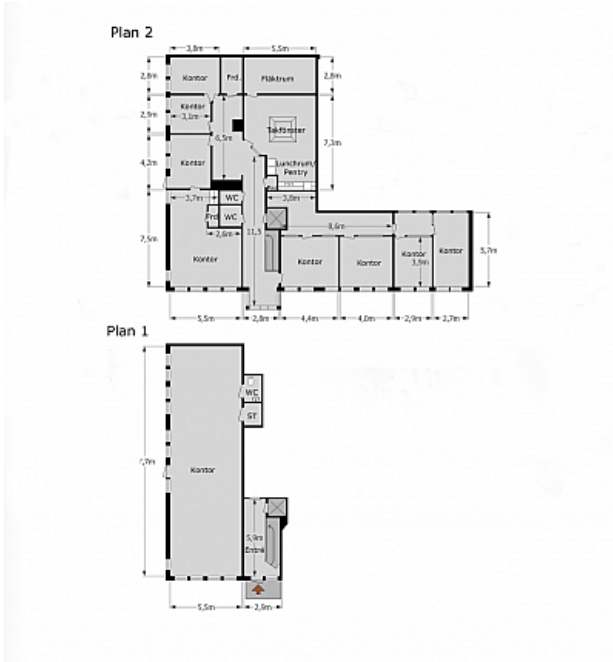

EXPORTGATAN 47 B - HISINGS BACKA

Lokaltyp: Kontor

Stad: Hisings Backa

Område: Hisingen

Adress: Exportgatan 47 B

Area: 392

Kontor när Stigs Center

Fräsch fastighet belägen nära Stigs Center och nära access till E6.

Välldisponerat kontor i två plan om totalt 392 kvm med spiraltrappa mellan planen. Hiss finns.

Välkommen för mer information och visning.

KONTAKTPERSON

Agneta Clark

031-24 23 00 / 0709-24 23 42

agneta@lokallots.se