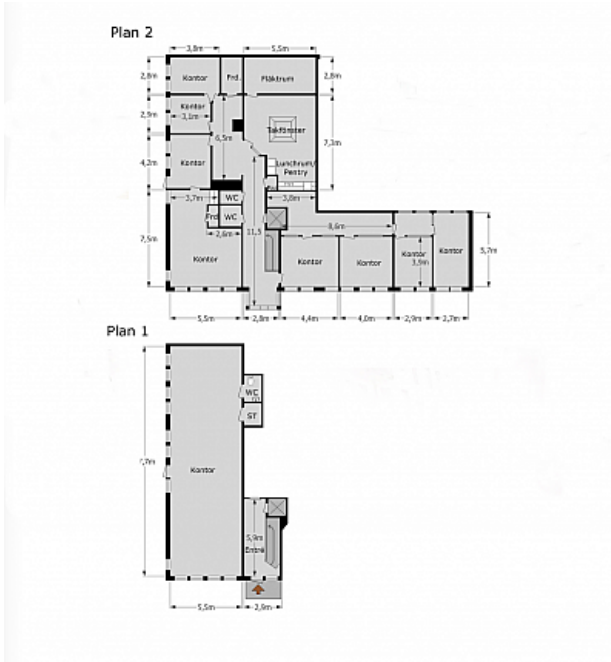

KONTAKTPERSON

Agneta Clark
031-24 23 00 / 0709-24 23 42
agneta@lokallots.se