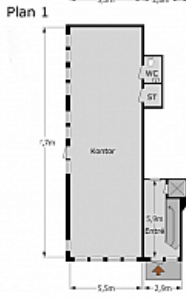

EXPORTGATAN 47 B - HISINGS BACKA

Lokaltyp: Kontor

Stad: Hisings Backa

Område: Hisingen

Adress: Exportgatan 47 B

Area: 392

Kontor när Stigs Center

Fräsch fastighet belägen nära Stigs Center och nära access till E6.

Välldisponerat kontor i två plan om totalt 392 kvm med spiraltrappa mellan planen. Hiss finns.

Välkommen för mer information och visning.

KONTAKTPERSON

Agneta Clark
031-24 23 00 / 0709-24 23 42
agneta@lokallots.se