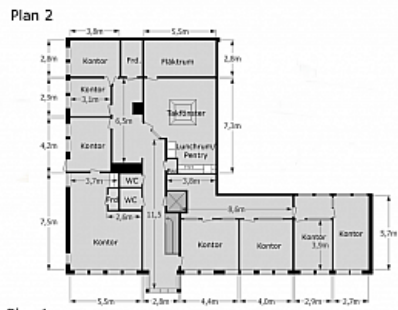

Välldisponerat kontor i två plan om totalt 392 kvm med spiraltrappa mellan planen. Hiss finns.

Välkommen för mer information och visning.

KONTAKTPERSON

Agneta Clark
031-24 23 00 / 0709-24 23 42
agneta@lokallots.se