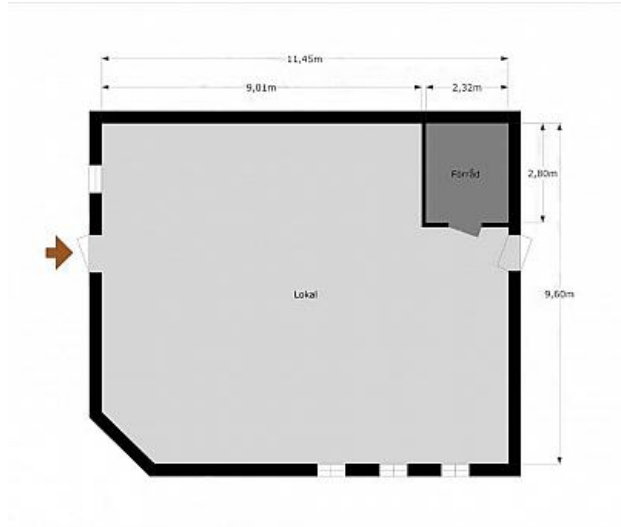

KONTAKTPERSON

Agneta Clark
031-24 23 00 / 0709-24 23 42
agneta@lokallots.se