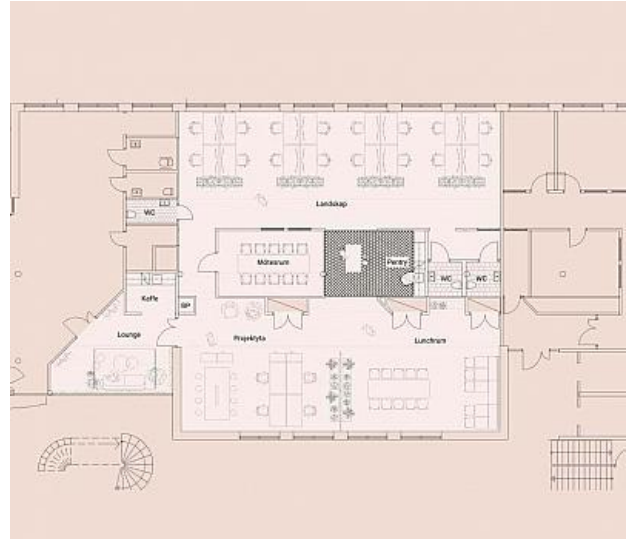

KONTAKTPERSON

Agneta Clark
031-24 23 00 / 0709-24 23 42
agneta@lokallots.se