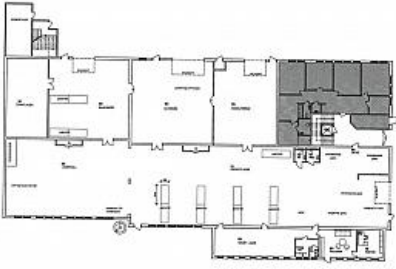

KONTAKTPERSON

Petter Skoglund
031-24 23 00 / 0706-40 95 00
petter@lokallots.se