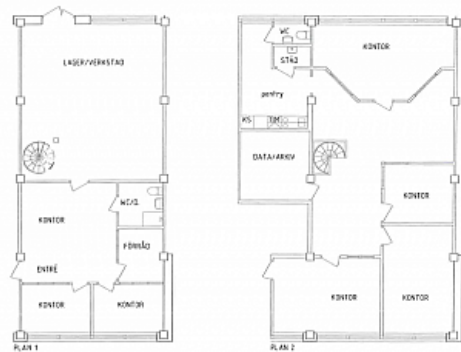

KONTAKTPERSON

Elton Ramani 0707-26 11 40
elton@lokallots.se