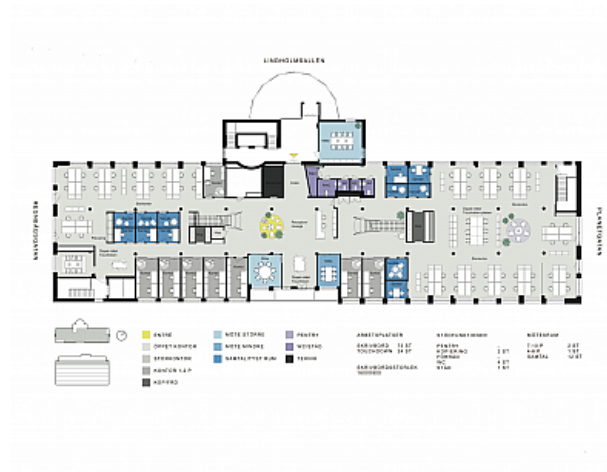

Image not found or type unknown