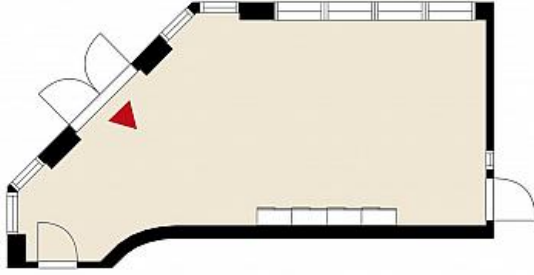

KONTAKTPERSON