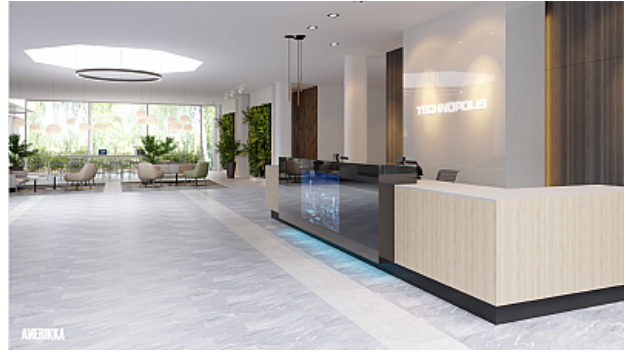

KONTAKTPERSON