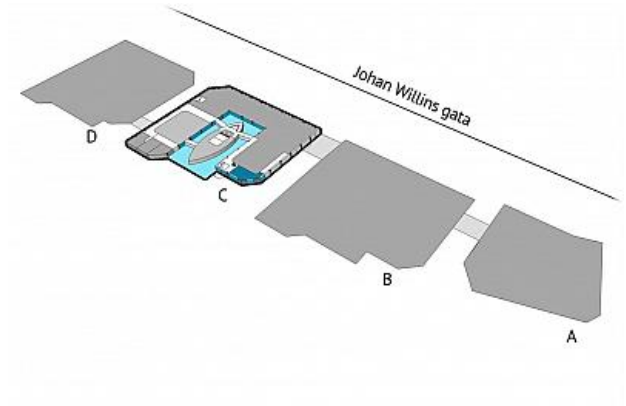

KONTAKTPERSON