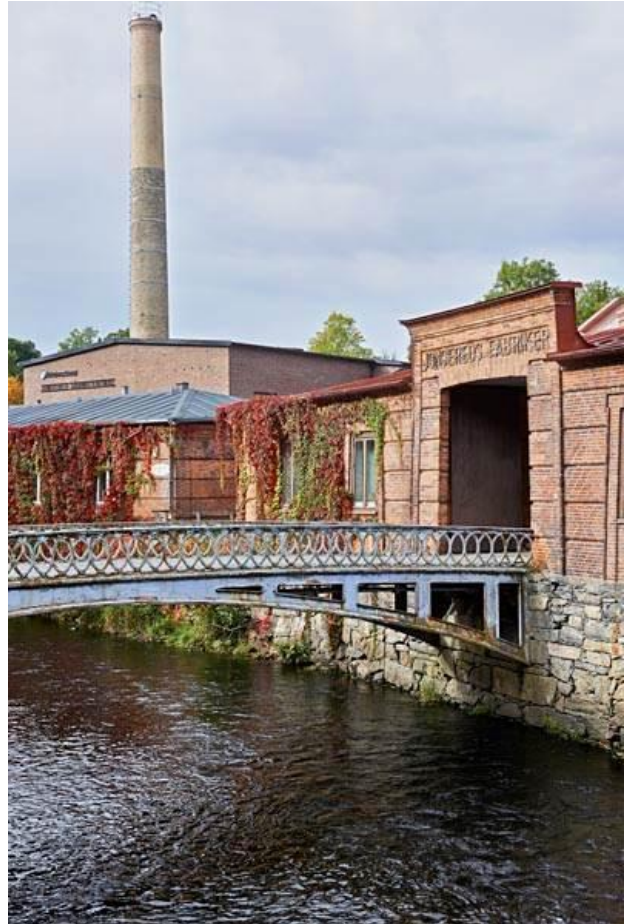

KONTAKTPERSON

Mona Stjernström
031-24 23 00 / 0709-24 23 07
mona@lokallots.se