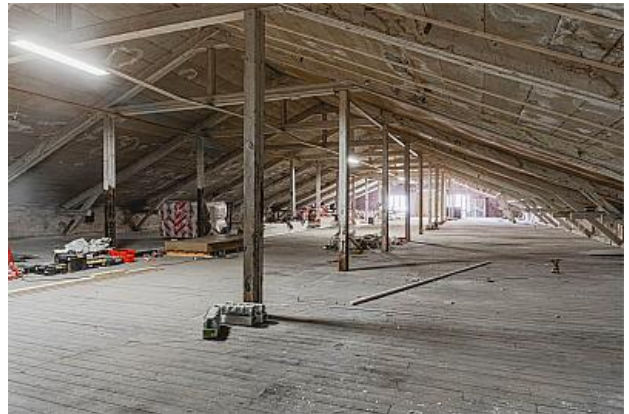

KONTAKTPERSON

Mona Stjernström
031-24 23 00 / 0709-24 23 07
mona@lokallots.se