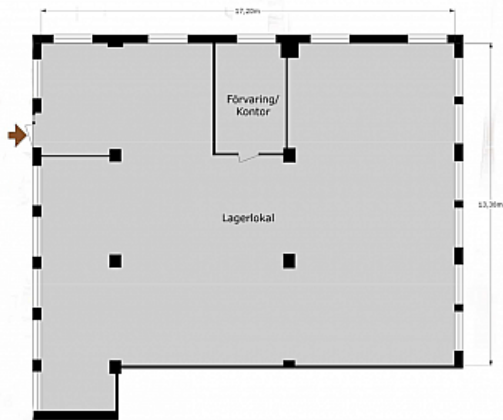

KONTAKTPERSON

Agneta Clark
031-24 23 00 / 0709-24 23 42
agneta@lokallots.se