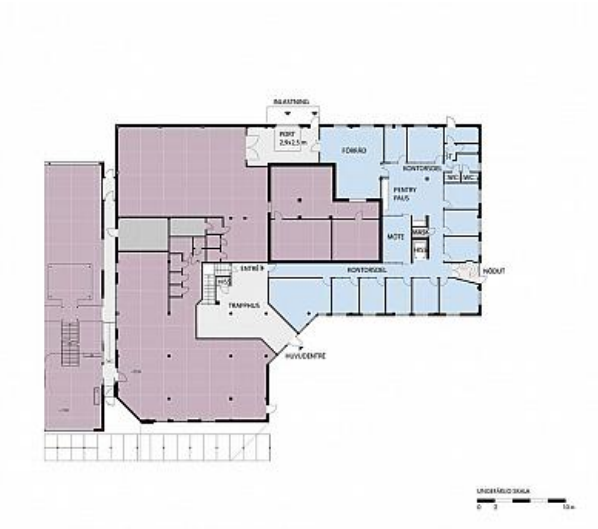

KONTAKTPERSON

Petter Skoglund

031-24 23 00 / 0706-40 95 00

petter@lokallots.se