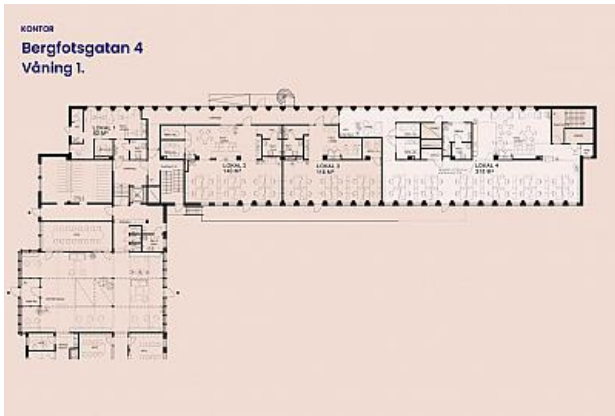

KONTAKTPERSON

Agneta Clark
031-24 23 00 / 0709-24 23 42
agneta@lokallots.se