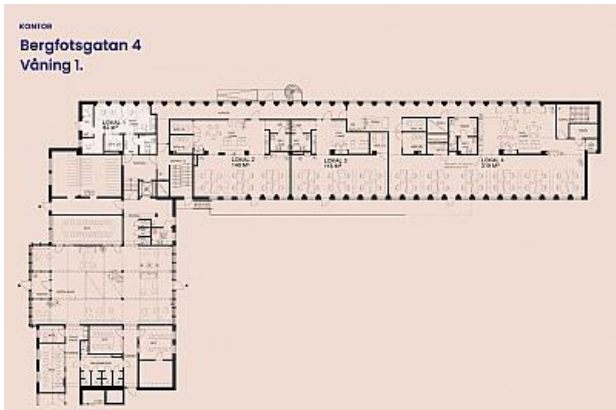

KONTAKTPERSON

Agneta Clark
031-24 23 00 / 0709-24 23 42
agneta@lokallots.se