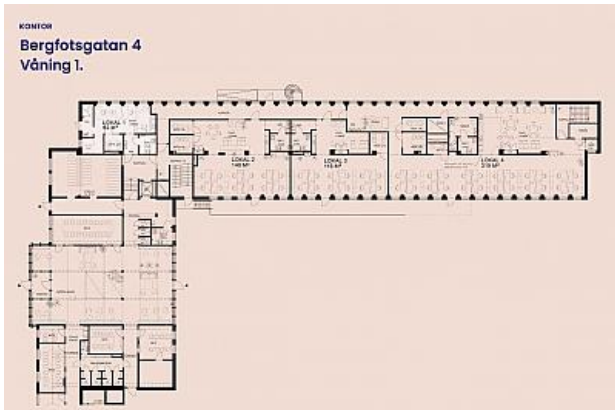

KONTAKTPERSON

Agneta Clark
031-24 23 00 / 0709-24 23 42
agneta@lokallots.se