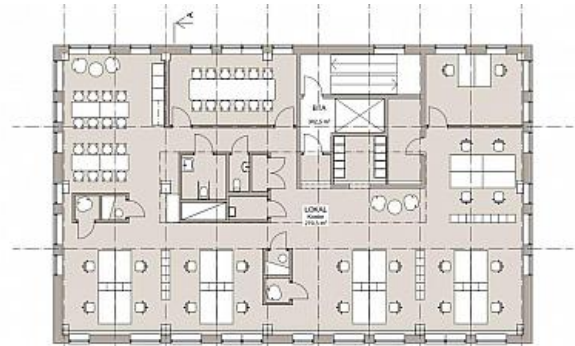

KONTAKTPERSON

Petter Skoglund
031-24 23 00 / 0706-40 95 00
petter@lokallots.se