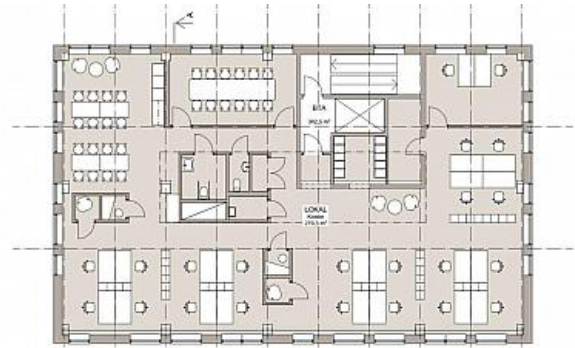

KONTAKTPERSON

Petter Skoglund
031-24 23 00 / 0706-40 95 00
petter@lokallots.se