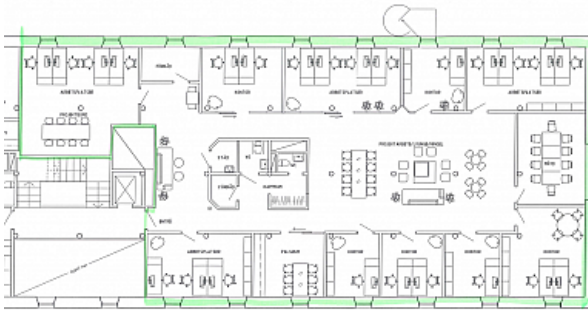

KONTAKTPERSON

Agneta Clark
031-24 23 00 / 0709-24 23 42
agneta@lokallots.se