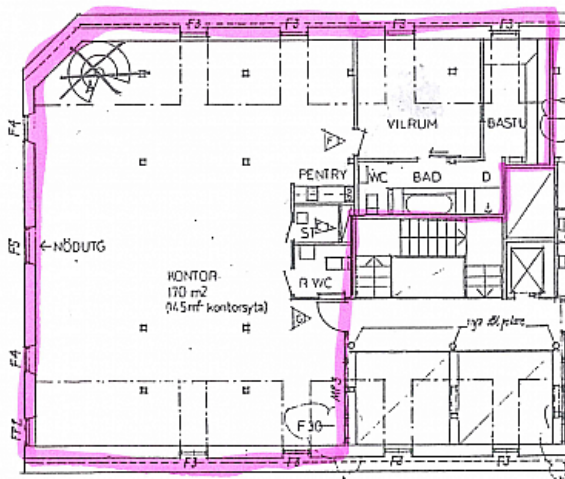

KONTAKTPERSON

Agneta Clark
031-24 23 00 / 0709-24 23 42
agneta@lokallots.se