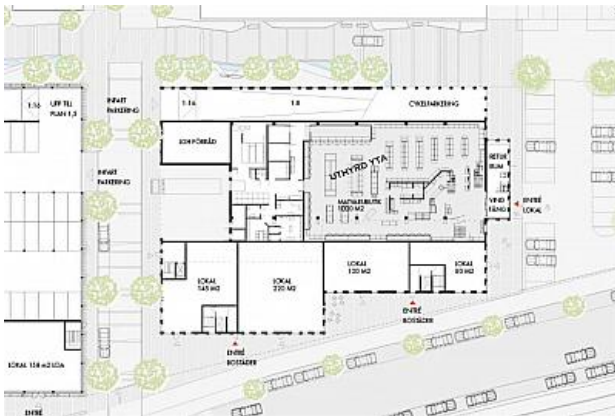

KONTAKTPERSON

Agneta Clark
031-24 23 00 / 0709-24 23 42
agneta@lokallots.se