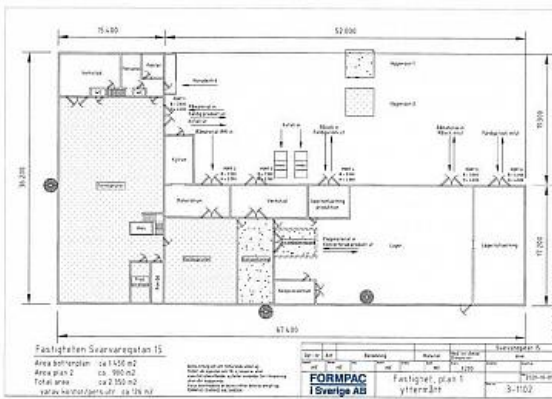

KONTAKTPERSON

Petter Skoglund
031-24 23 00 / 0706-40 95 00
petter@lokallots.se