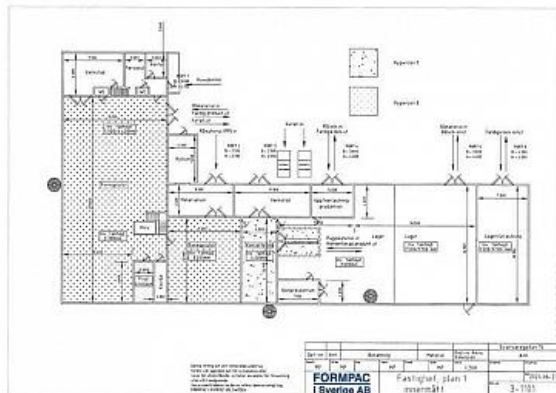

KONTAKTPERSON

Petter Skoglund
031-24 23 00 / 0706-40 95 00
petter@lokallots.se