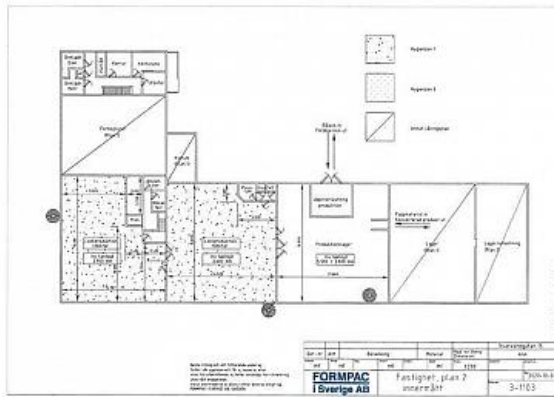

KONTAKTPERSON

Petter Skoglund
031-24 23 00 / 0706-40 95 00
petter@lokallots.se